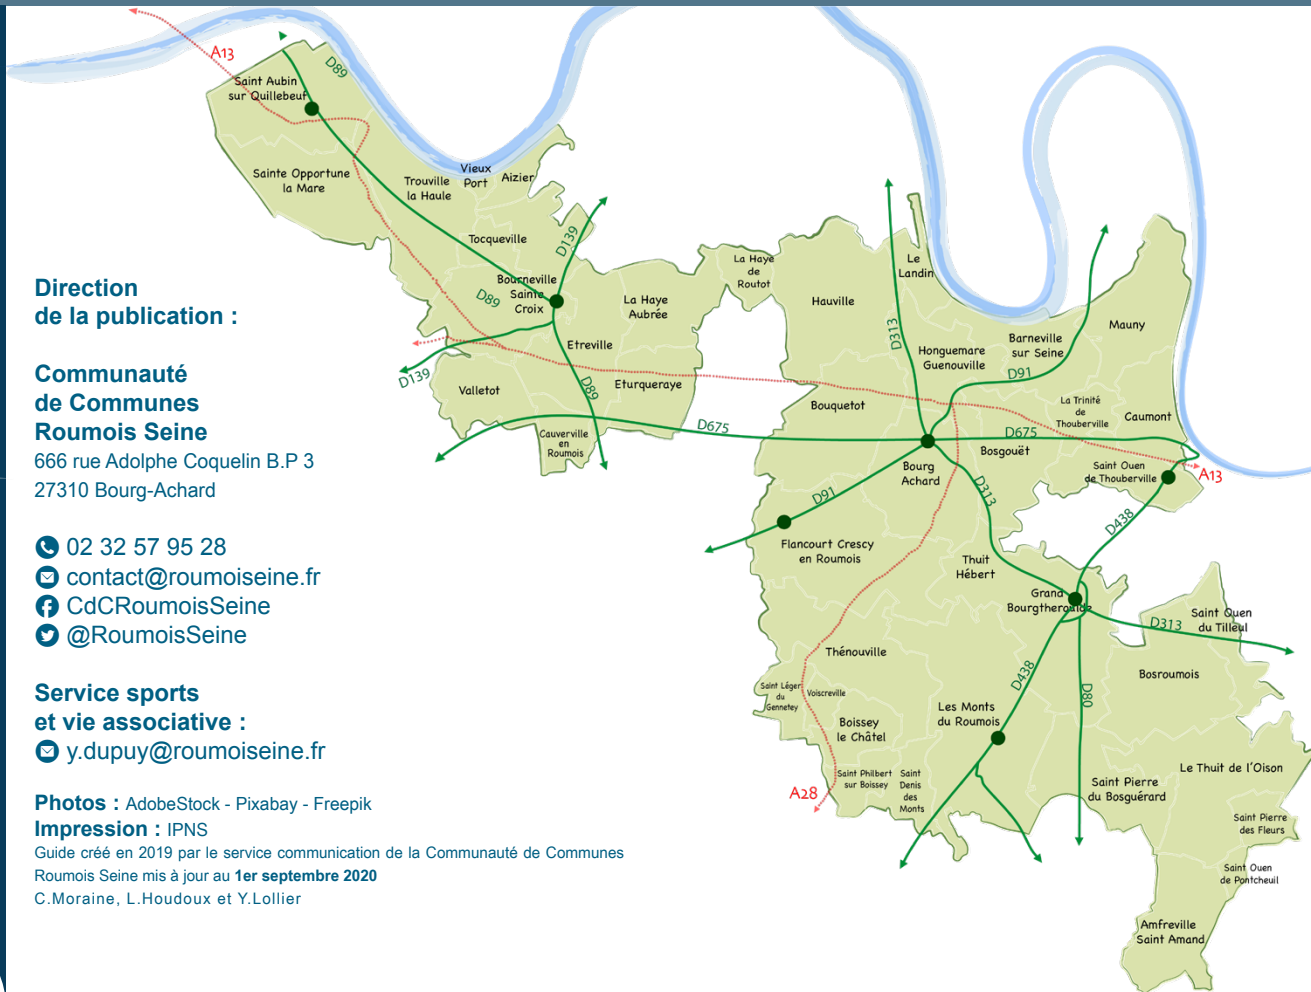

GUIDE des ASSOCIATIONS

Edition du 1^{er} SEPTEMBRE 2020

Communauté de Communes
Roumois Seine
en Normandie

SPORTS

CULTURE & LOISIRS

FAMILLE & SOLIDARITES

WWW.ROUMOISEINE.FR

**Direction
de la publication :**