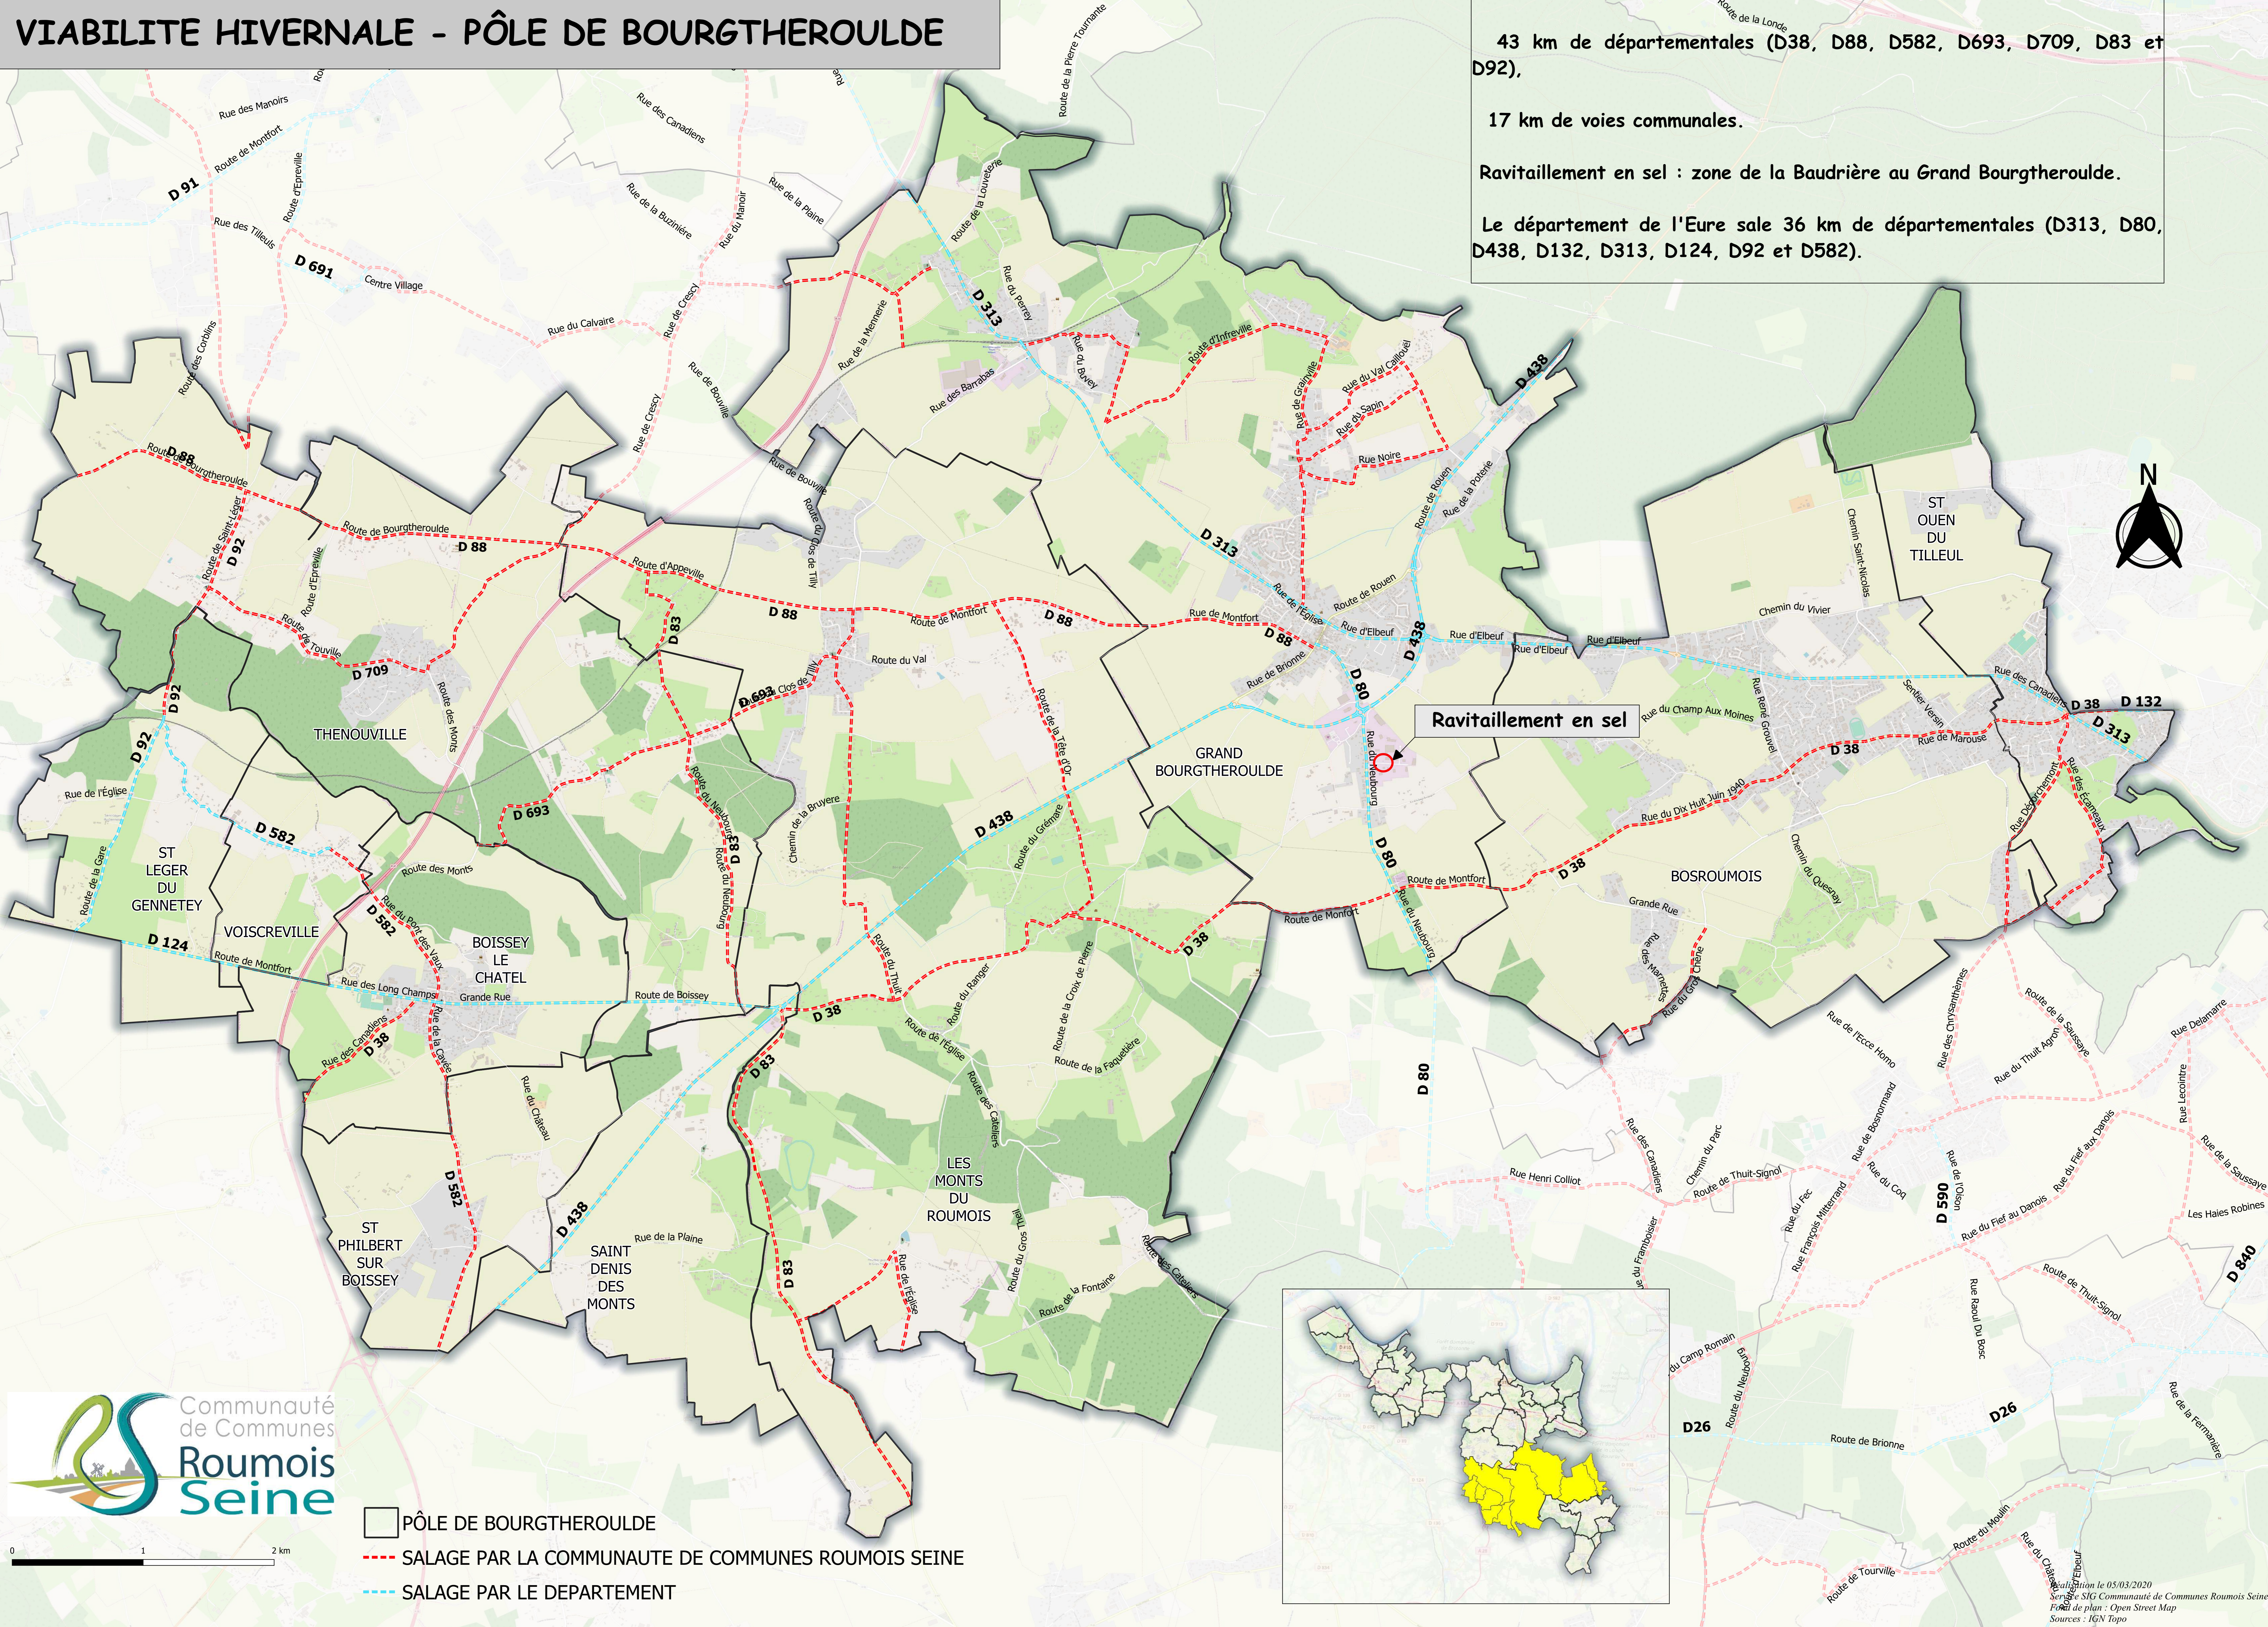

VIABILITE HIVERNALE - PÔLE DE BOURGTHEROULDE

La Communauté de Communes Roumois Seine sale :

43 km de départementales (D38, D88, D582, D693, D709, D83 et D92),

17 km de voies communales.

Ravitaillement en sel : zone de la Baudrière au Grand Bourgtheroulde.

Le département de l'Eure sale 36 km de départementales (D313, D80, D438, D132, D313, D124, D92 et D582).

- PÔLE DE BOURGTHEROULDE
- SALAGE PAR LA COMMUNAUTE DE COMMUNES ROUMOIS SEINE
- SALAGE PAR LE DEPARTEMENT