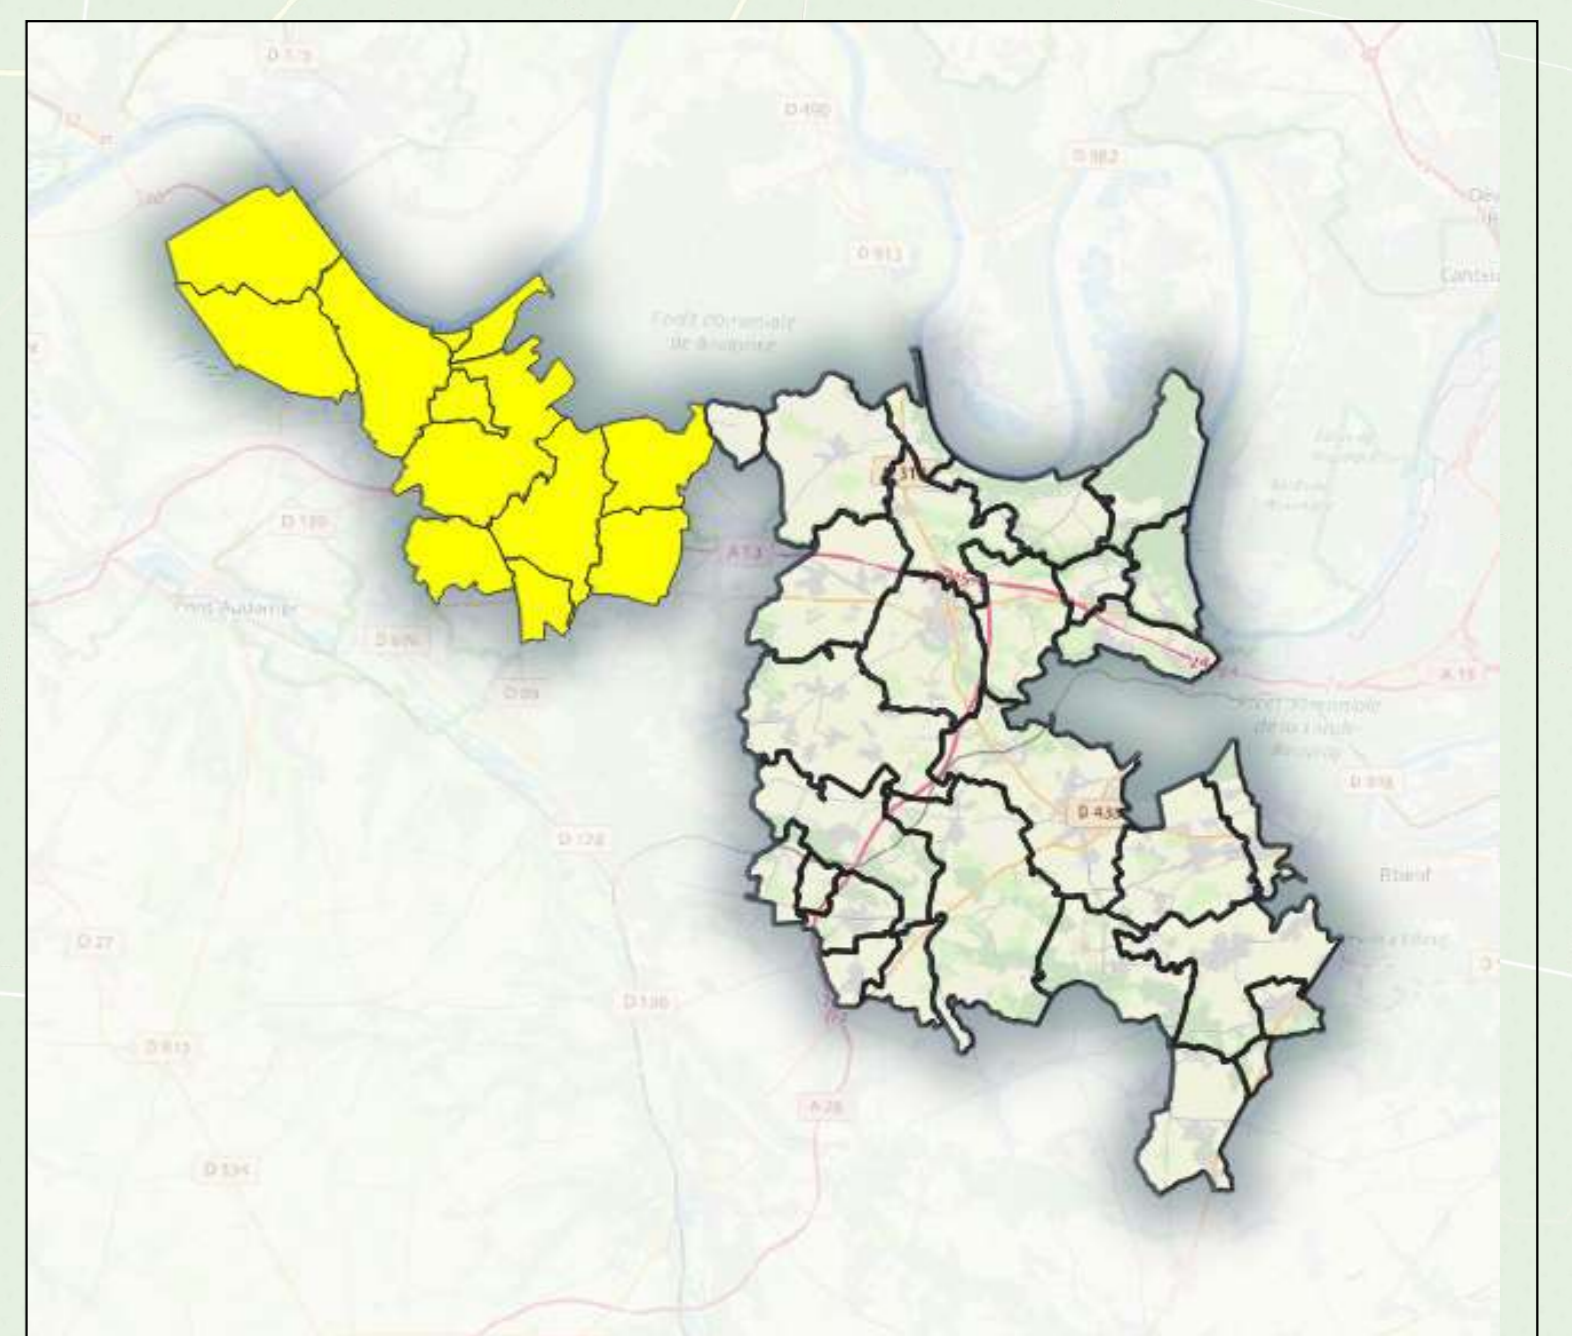

# VIABILITE HIVERNALE - PÔLE DE QUILLEBEUF

- PÔLE QUILLEBEUF
- SALAGE PAR LA COMMUNUTE DE COMMUNES ROUMOIS SEINE
- SALAGE PAR LE DEPARTEMENT

**La Communauté de Communes Roumois Seine sale :**

- 16 km de départementales (D95 et D139),
- 46 km de voies communales.

**Ravitaillement en sel :** 300 rue de la Briquerie, Saint Aubin sur Quillebeuf - Centre technique du Service Voirie.

**Le département de l'Eure sale 46 km de départementales (D87, D89, D810, D90, D681, D675, D139E, D131, D179E, D47, D144 et D94).**